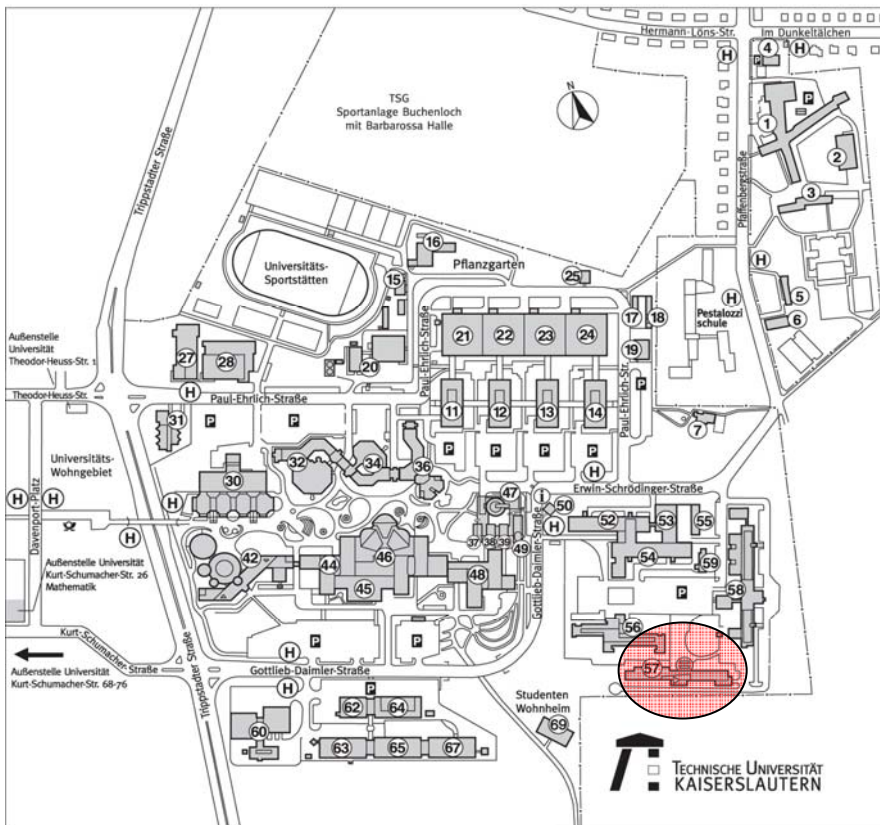

Anfahrtsbeschreibung