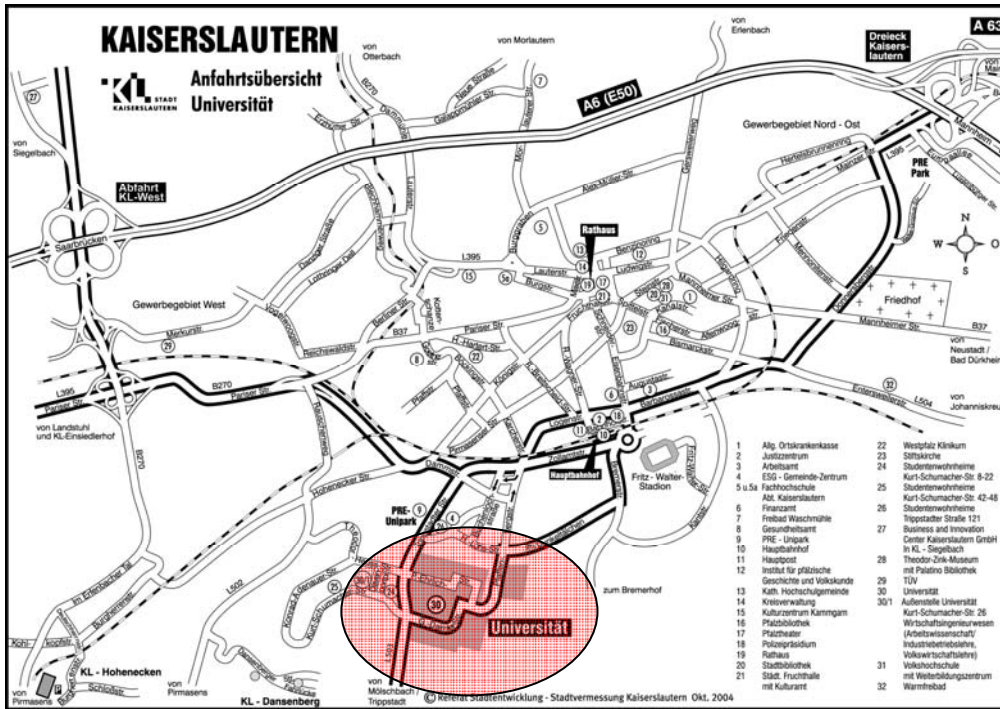

Anfahrtsbeschreibung